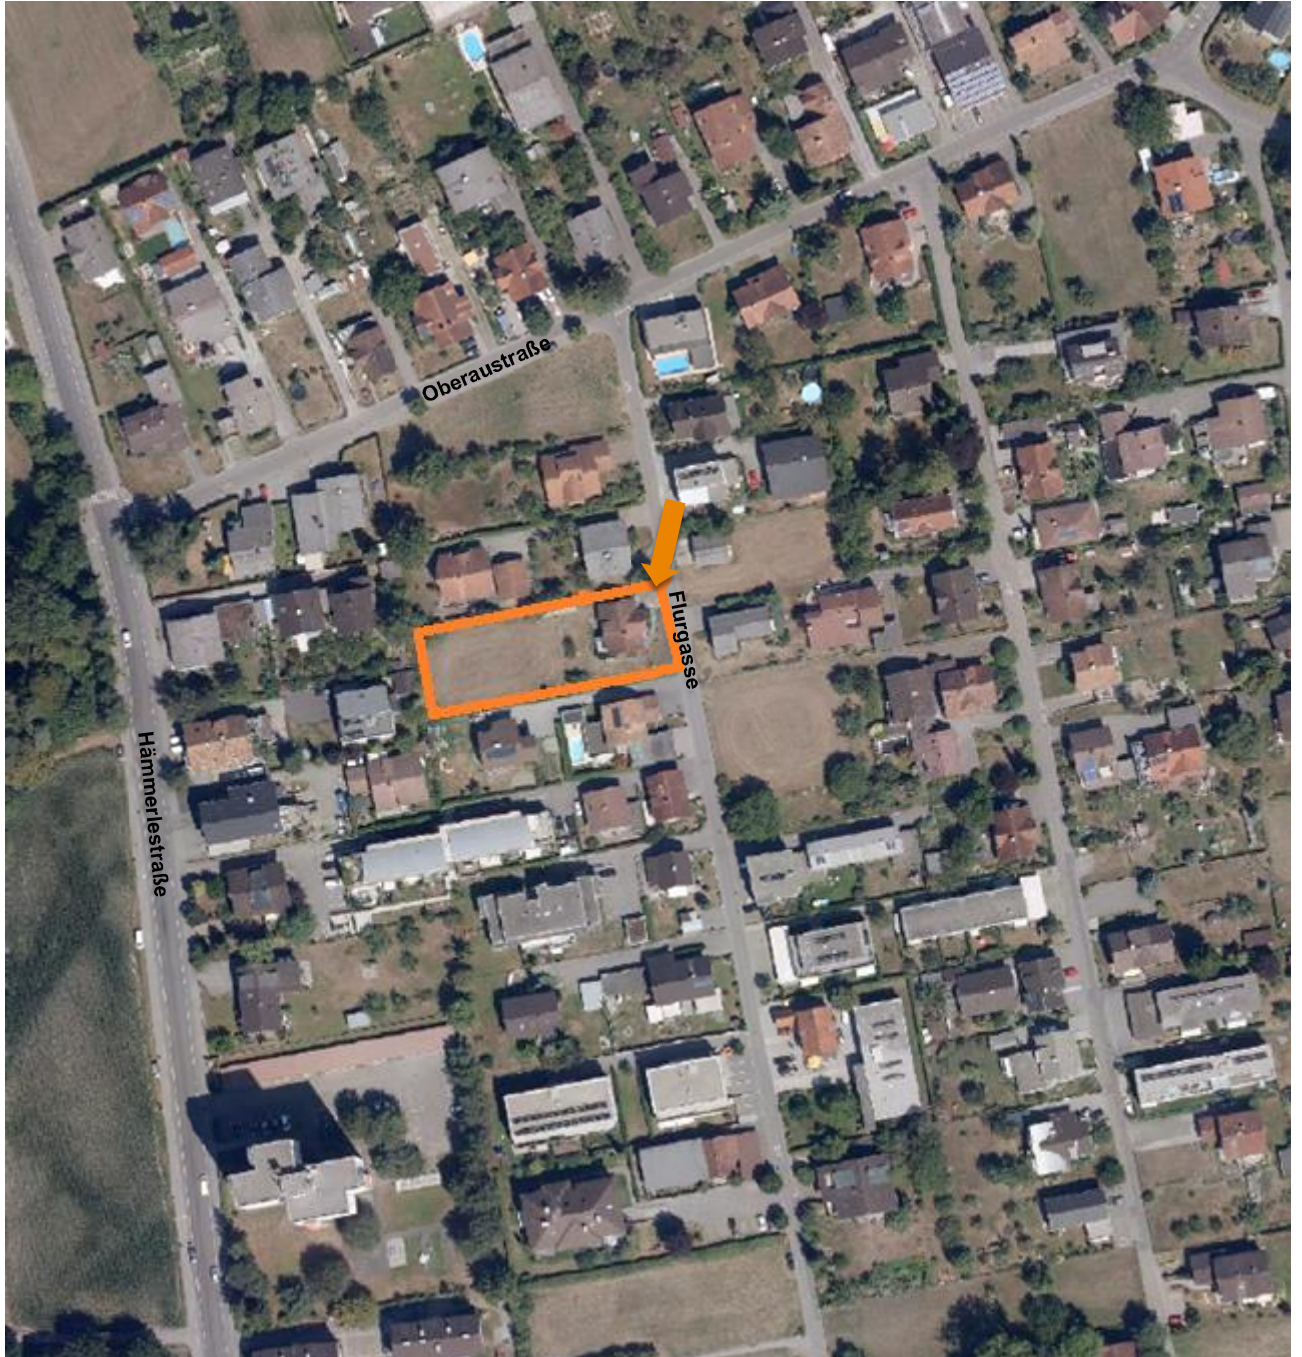

# Lage

Kleinwohnanlage Flurgasse, Gisingen

© Land Vorarlberg: Vorarlberg Atlas 4/vogis.cnv.at

**Kontakt:** Panorama Wohnbau GmbH • 0664 40 40 644 • [ammann@panorama-wohnbau.at](mailto:ammann@panorama-wohnbau.at)