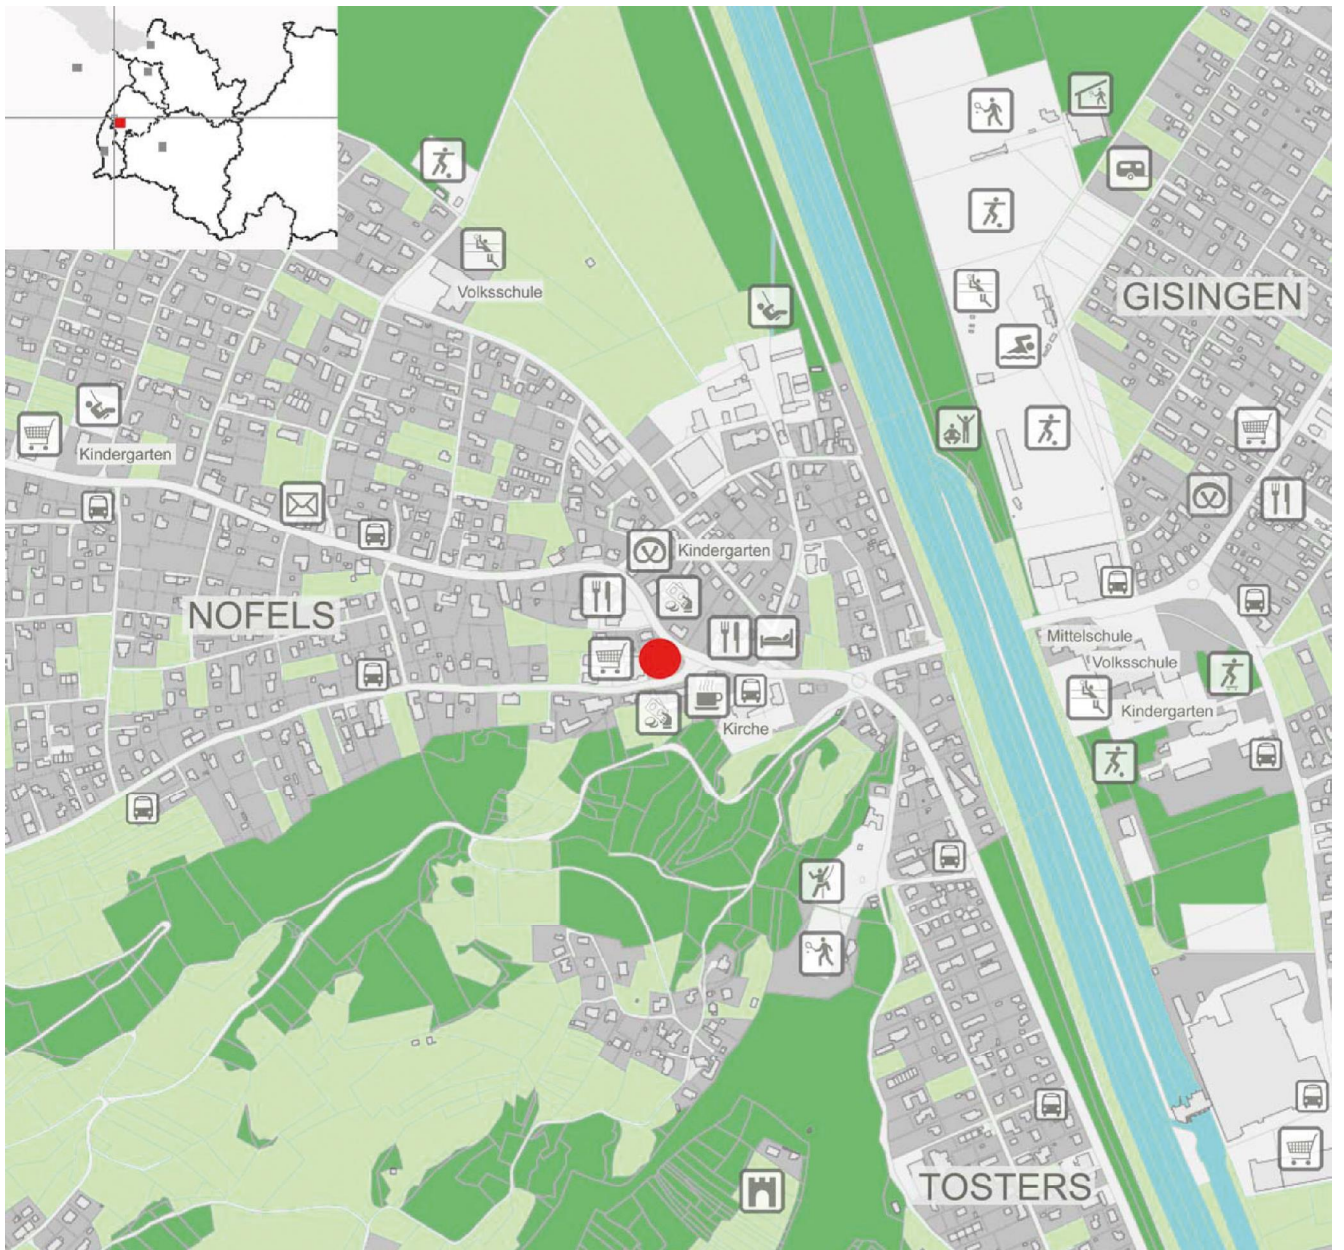

Lage

Novale Wohnen im Zentrum von Nofels

www.vogjs.at

Kontakt: Günther Ammann · T 0664 40 40 644 · ammann@novale.at · www.novale.at