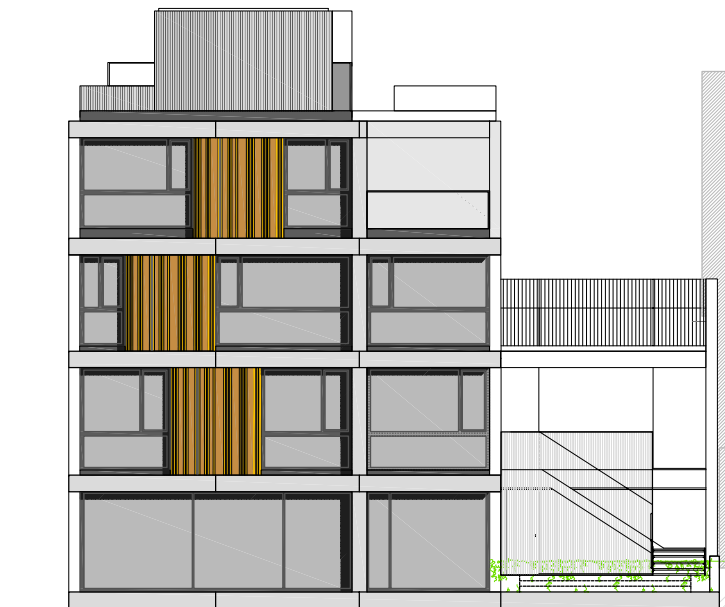

K6 - Arbeiten in der Stadt

Ansichten

Nord

Ost

Süd

West

Kapuzinergasse 6
Dornbirn
09.10.2013

Alle Maße sind Rohbaumaße und ca. Angaben und können zur Natur differieren.
Strichliert dargestellte Einrichtungsgegenstände sind nicht in der Grundausstattung enthalten

M 1:200